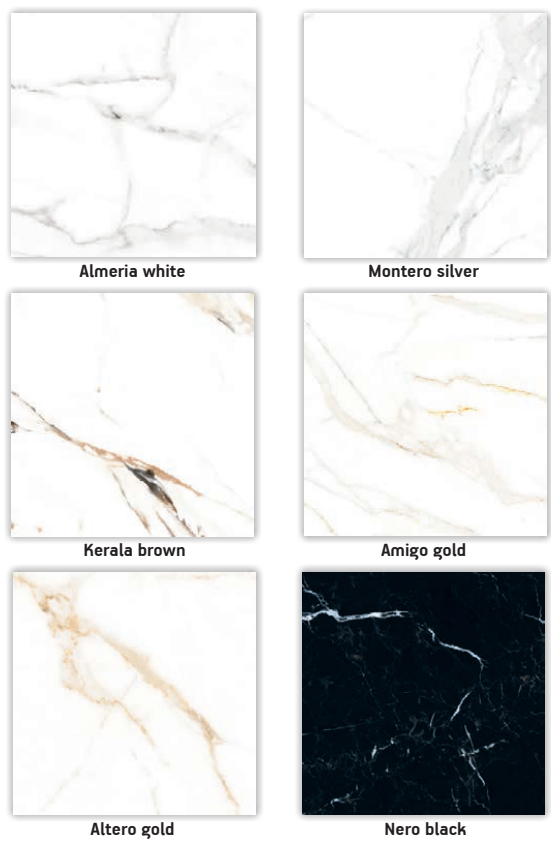

150x600x8,5 mm | Mat

WDI18F41600A

Vivo brown

150x600x8,5 mm | Mat

WDI12F41600A

VIVO

Almeria white

Montero silver

Kerala brown

Amigo gold

Altero gold

Nero black

Boticcino beige

Andorra brown

Soft Slate anthracite

Hilton graphite

Soft Slate grey

Hilton grey

Soft Slate beige

Hilton beige

Perfecto beige

Perfecto silver

Perfecto grey

Perfecto dark grey

Vulcano white

Vulcano grey

Vulcano beige

Vulcano anthracite

Dortmund grey

Hilton brown

Dortmund dark grey

Venissa light